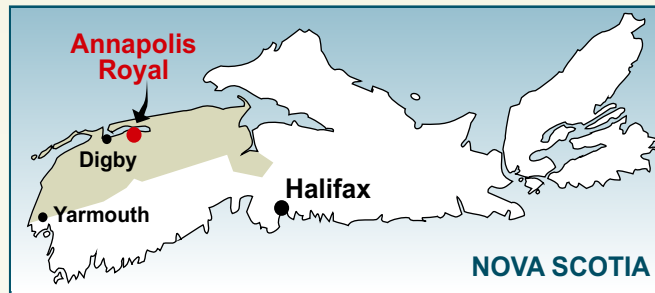

## How Do I Get To Annapolis Royal?

Annapolis Royal is located 130 kilometers (80 miles) from an airport in Yarmouth, 32 kilometers (20 miles) from the ferry in Digby, and 200 kilometers (120 miles) from the Halifax International Airport. For information contact Town Hall, 285 St. George St., P. O. Box 310, Annapolis Royal, NS B0S 1A0.

## Comment se rendre à Annapolis Royal?

Annapolis Royal est situé 130 kilomètres (80 milles) de l'aéroport de Yarmouth, 32 kilomètres (20 milles) du traversier de Digby, et 200 kilomètres (120 milles) de l'aéroport international d'Halifax. Pour des renseignements adressez-vous à l'hôtel de ville, 285 rue Saint George, C.P. 310, Annapolis Royal, N.-É., B0S 1A0.